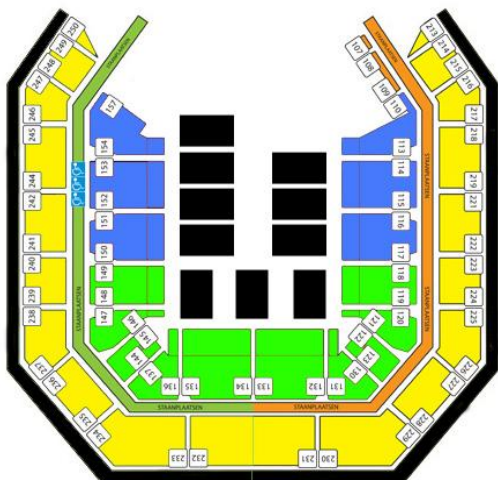

Les Clubs de Snooker peuvent également faire part de leurs commandes par le biais du secrétariat de la Vlaamse Snooker-Federatie.