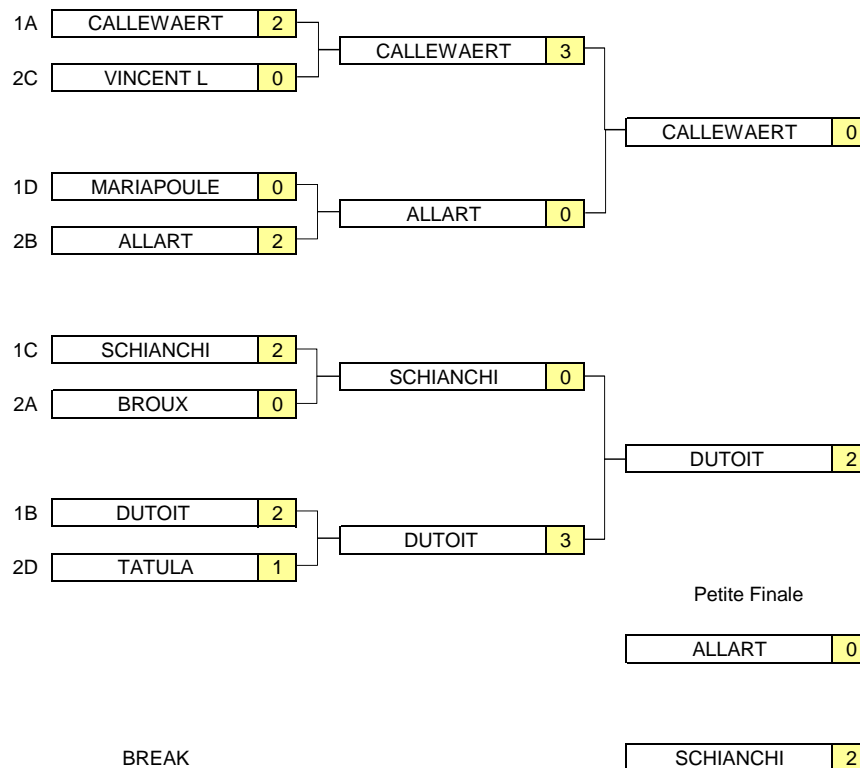

TOURNOI RANKING 1 DE DIVISION ELITE

POULE A

FW	FL	FA	POS
4	1	1,5	1er
2	4	-1	3iem
2	3	-0,5	2iem

TS1	CALLEWAERT Alexis	2	2	4	1	1,5	1er
	VINCENT Niel	1	1	2	4	-1	3iem
	BROUX Jean-Marc	0	2	2	3	-0,5	2iem

le fois la poule terminée, entrer "ok" | ok

POULE B

FW	FL	FA	POS
4	0	2	1er
1	4	-1,5	3iem
2	3	-0,5	2iem

TS2	DUTOIT Etienne	2	2	4	0	2	1er
	BLANQUART Alain	0	1	1	4	-1,5	3iem
	ALLART Sébastien	0	2	2	3	-0,5	2iem

le fois la poule terminée, entrer "ok" | ok

POULE C

FW	FL	FA	POS
4	1	1,5	1er
1	4	-1,5	3iem
3	3	0	2iem

TS3	SCHIANCHI Nicolas	2	2	4	1	1,5	1er
	SIX Johnny	0	1	1	4	-1,5	3iem
	VINCENT Luc	1	2	3	3	0	2iem

le fois la poule terminée, entrer "ok" | ok

POULE D

FW	FL	FA	POS
2	1	0,5	1er
3	2	0,5	1er
2	4	-1	3iem

TS4	TATULA Olivier	0	2	2	1	0,5	1er
	MARIAPOULE Franck	1	2	3	2	0,5	1er
	PECQUEUX René	0	2	2	4	-1	3iem

le fois la poule terminée, entrer "ok" | ok

1/4 DE FINALE

1/2 FINALE

FINALE

Vainqueur

DUTOIT

Petite Finale

ALLART 0

3iem

SCHIANCHI

SCHIANCHI 2

CLASSEMENT

points

1er	DUTOIT	280
2iem	CALLEWAERT	255
3iem	SCHIANCHI	240
4iem	ALLART	230
5iem	VINCENT L	215
	MARIAPOULE	
	BROUX	
	TATULA	
9iem	VINCENT N	190
	BLANQUART	
	SIX	
	PECQUEUX	

BREAK	
CALLEWAERT	55
DUTOIT	30
SCHIANCHI	49