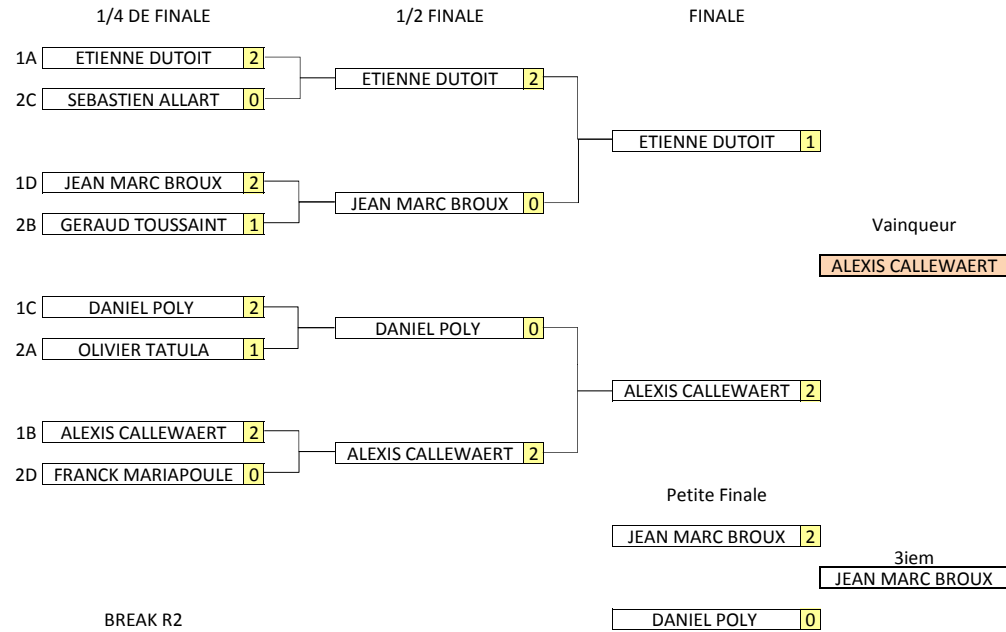

TOURNOI RANKING 2 - ELITE

TS1

POULE A				FW	FL	FA	POS
ETIENNE DUTOIT	2	2	4	1	1,5	1er	
NICOLAS GOURNAY	1	1	2	4	-1	3iem	
OLIVIER TATULA	0	2	2	3	-0,5	2iem	

fois la poule terminée, entrer "ok"

TS2

POULE B				FW	FL	FA	POS
ALEXIS CALLEWAERT	2	2	4	0	2	1er	
HANS HUBICHE	0	1	1	4	-1,5	3iem	
GERAUD TOUSSAINT	0	2	2	3	-0,5	2iem	

fois la poule terminée, entrer "ok"

TS3

POULE C				FW	FL	FA	POS
SEBASTIEN ALLART	2	1	3	2	0,5	2iem	
VALENTYN PRUGNIERES	0	1	1	4	-1,5	3iem	
DANIEL POLY	2	2	4	2	1	1er	

fois la poule terminée, entrer "ok"

TS4

POULE D				FW	FL	FA	POS
FRANCK MARIPOULE	2	1	3	2	0,5	2iem	
JEAN LOUIS VANDAELE	0	1	1	4	-1,5	3iem	
JEAN MARC BROUX	2	2	4	2	1	1er	

fois la poule terminée, entrer "ok"

CLASSEMENT		points
1er	ALEXIS CALLEWAERT	280
2iem	ETIENNE DUTOIT	255
3iem	JEAN MARC BROUX	240
4iem	DANIEL POLY	230
5iem	SEBASTIEN ALLART	215
	GERAUD TOUSSAINT	
	OLIVIER TATULA	
	FRANCK MARIPOULE	
9iem	NICOLAS GOURNAY	190
	HANS HUBICHE	
	VALENTYN PRUGNIERES	
	JEAN LOUIS VANDAELE	