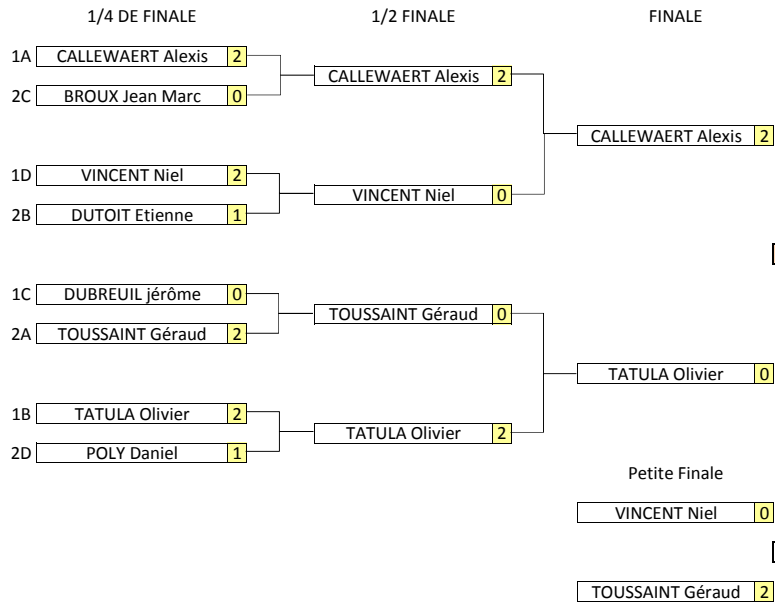

	FW	FL	FA	POS		
DUTOIT Etienne	2	1	3	2	0,5	2iem
SIX Johnny	0	1	1	4	-1,5	3iem
TATULA Olivier	2	2	4	2	1	1er

fois la poule terminée, entrer "ok"

TS3 POULE C

	FW	FL	FA	POS		
BROUX Jean Marc	2	0	2	2	0	2iem
BLANQUART Alain	0	1	1	4	-1,5	3iem
DUBREUIL Jérôme	2	2	4	1	1,5	1er

fois la poule terminée, entrer "ok"

TS4 POULE D

	FW	FL	FA	POS		
POLY Daniel	2	0	2	3	-0,5	2iem
ALLART Sébastien	0	0	0	4	-2	3iem
VINCENT Niel	3	2	5	0	2,5	1er

fois la poule terminée, entrer "ok"

CLASSEMENT points