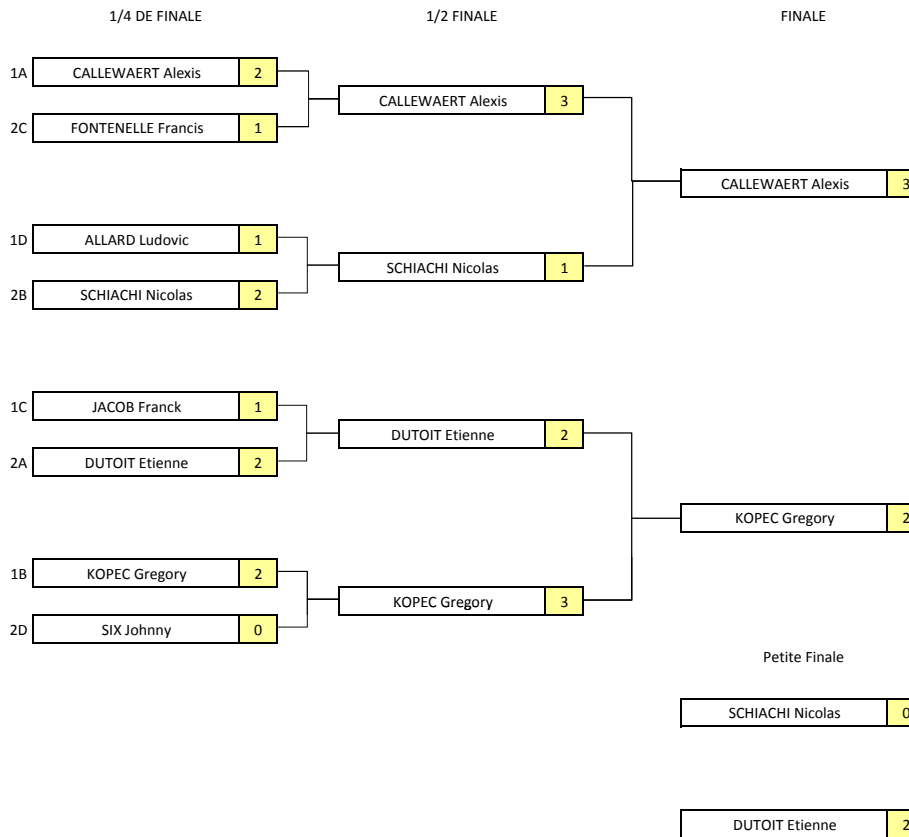

TS2

POULE B				FW	FL	FA	POS
KOPEC Gregory		2	2	4	1	1,5	1er
SCHIACHI Nicolas	1		2	3	2	0,5	2iem
BROUX Jean-Marc	0	0		0	4	-2	3iem
une fois la poule terminée, entrer "ok" ->				ok			

TS3

POULE C				FW	FL	FA	POS
FONTEDELLE Francis		2	1	3	2	0,5	2iem
NIEMIEC Patrick	0		1	1	4	-1,5	3iem
JACOB Franck	2	2		4	2	1	1er
une fois la poule terminée, entrer "ok" ->				ok			

TS4

POULE D				FW	FL	FA	POS
QUENY Bertrand		0	1	1	4	-1,5	3iem
SIX Johnny	2		0	2	2	0	2iem
ALLARD Ludovic	2	2		4	1	1,5	1er
une fois la poule terminée, entrer "ok" ->				ok			

CLASSEMENT points

1er	CALLEWAERT Alexis	280
2iem	KOPEC Gregory	255
3iem	DUTOIT Etienne	240
4iem	SCHIACHI Nicolas	230
5iem	FONTEDELLE Francis	215
	ALLARD Ludovic	
	JACOB Franck	
	SIX Johnny	
9iem	BECKRICH Nathanaël	190
	BROUX Jean-Marc	
	QUENY Bertrand	