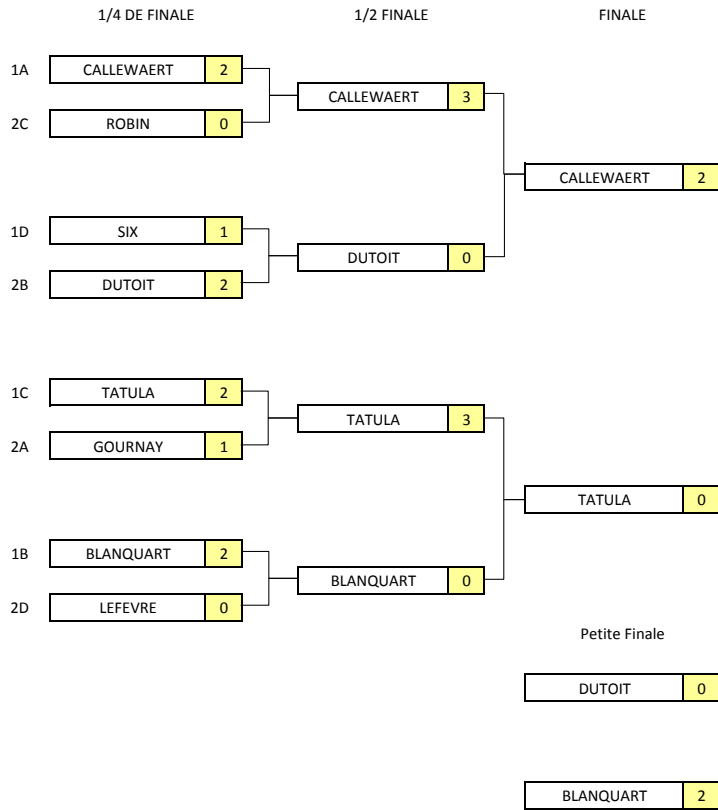

TOURNOI RANKING 4 DE DIVISION ELITE

TS1

POULE A				FW	FL	FA	POS
CALLEWAERT		2	2	4	1	1,5	1er
GOURNAY	0		2	2	2	0	2iem
BROUX	1	0		1	4	-1,5	3iem

une fois la poule terminée, entrer "ok" ->

TS2

POULE B				FW	FL	FA	POS
DUTOIT		2	0	2	2	0	2iem
PATELOUT	0		0	0	4	-2	3iem
BLANQUART	2	2		4	0	2	1er

une fois la poule terminée, entrer "ok" ->

TS3

POULE C				FW	FL	FA	POS
JACOB		0	2	2	3	-0,5	3iem
TATULA	2		1	3	2	0,5	1er
ROBIN	1	2		3	3	0	2iem

une fois la poule terminée, entrer "ok" ->

TS4

POULE D				FW	FL	FA	POS
SIX		2	2	4	1	1,5	1er
MARIAPOULE	1		0	1	4	-1,5	3iem
LEFEVRE	0	2		2	2	0	2iem

une fois la poule terminée, entrer "ok" ->

CLASSEMENT		points
1er	CALLEWAERT	280
2iem	TATULA	255
3iem	BLANQUART	240
4iem	DUTOIT	230
5iem	ROBIN	215
	SIX	
	GOURNAY	
9iem	LEFEVRE	190
	BROUX	
	PATELOUT	
	JACOB	
	MARIAPOULE	