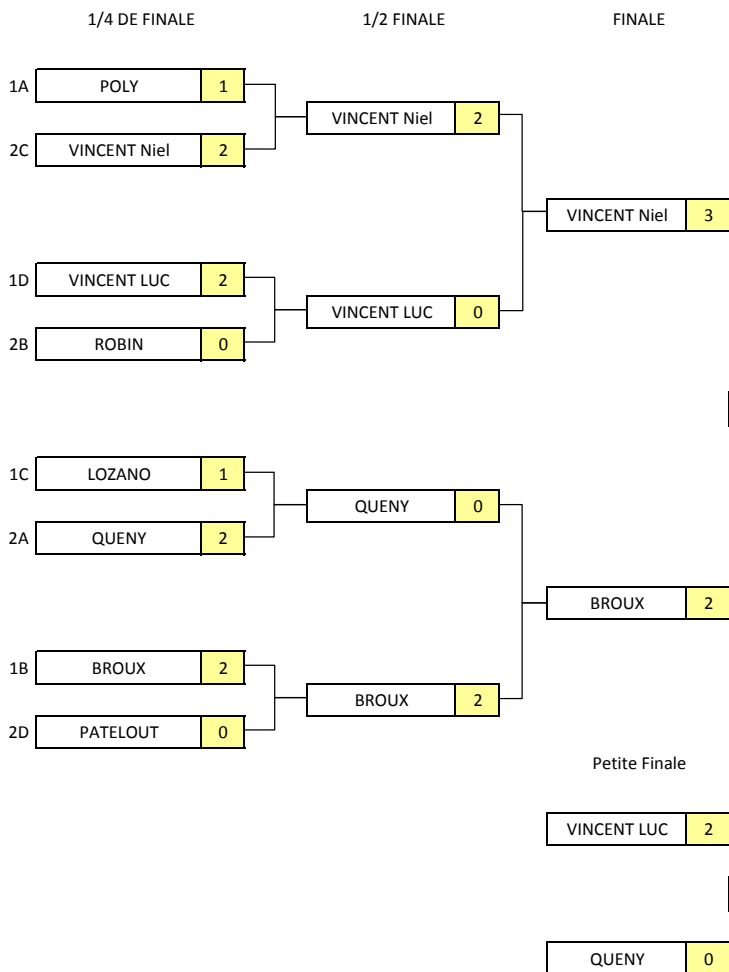

TOURNOI RANKING 2 DE DIVISION 1 - 2011 2012

POULE A				FW	FL	FA	POS	
TS1	QUENY		2	0	2	2	0	2iem
	PECKEUX	0		0	0	4	-2	3iem
	POLY	2	2		4	0	2	1er
ne fois la poule terminée, entrer "ok"				ok				

POULE B				FW	FL	FA	POS	
TS2	BROUX		2	2	4	1	1,5	1er
	BLANQUART	0		0	0	4	-2	3iem
	ROBIN	1	2		3	2	0,5	2iem
ne fois la poule terminée, entrer "ok"				ok				

POULE C				FW	FL	FA	POS	
TS3	VINCENT NIEL		2	1	3	2	0,5	2iem
	GOURNAY	0		0	0	4	-2	3iem
	LOZANO	2	2		4	1	1,5	1er
ne fois la poule terminée, entrer "ok"				ok				

POULE D				FW	FL	FA	POS	
TS4	VINCENT LUC		2	1	3	0	1,5	1er
	MANCINI	0		0	0	4	-2	3iem
	PATELOUT	0	2		2	1	0,5	2iem
ne fois la poule terminée, entrer "ok"				ok				

CLASSEMENT		points
1er	VINCENT Niel	220
2iem	BROUX	195
3iem	VINCENT LUC	180
4iem	QUENY	170
5iem	POLY	155
	ROBIN	
	LOZANO	
9iem	PATELOUT	140
	PECKEUX	
	BLANQUART	
	GOURNAY	
	MANCINI	

Breaks:
Niel Vincent : 24